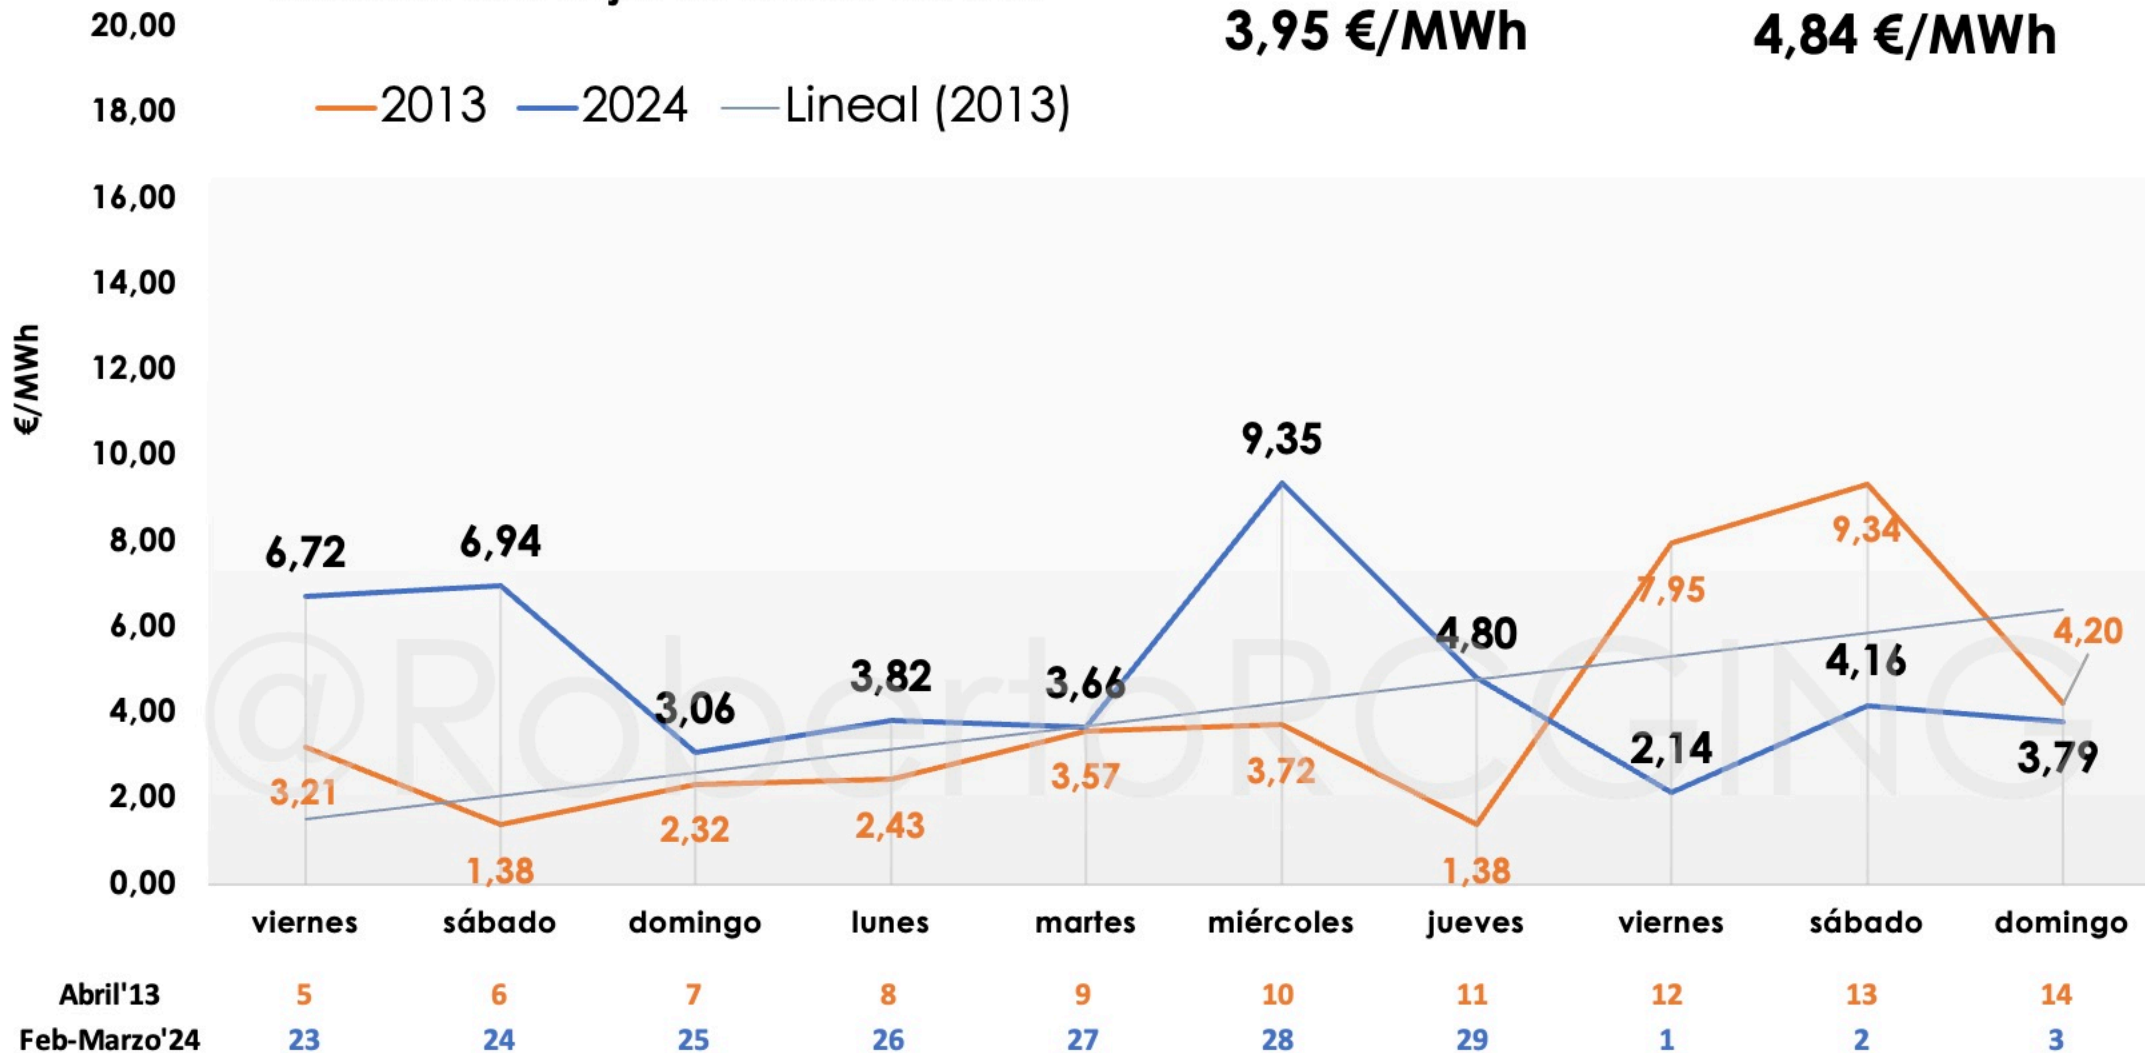

### Semanas más bajas en cuanto al POOL

Media Semanal 2013

**3,95 €/MWh**

Media Semanal 2024

**4,84 €/MWh**

## Top 100

Orden	N°	PRECIO	FECHA	Día	Min.	Max
1	10	1,38	11/4/13	jueves	0,00	11,00
2	11	1,38	6/4/13	sábado	0,00	12,29
3	16	2,14	1/3/24	viernes	0,00	10,10
4	19	2,32	7/4/13	domingo	0,00	16,56
5	20	2,43	8/4/13	lunes	0,00	10,00
6	25	3,06	25/2/24	domingo	0,00	7,20
7	30	3,21	5/4/13	viernes	0,00	12,00
8	33	3,57	9/4/13	martes	0,00	25,00
9	34	3,66	27/2/24	martes	0,00	25,00
10	35	3,72	10/4/13	miércoles	0,00	14,28
11	37	3,79	3/3/24	domingo	0,00	30,60
12	38	3,82	26/2/24	lunes	0,00	11,75
13	40	4,16	2/3/24	sábado	0,00	31,25
14	42	4,20	14/4/13	domingo	0,00	29,60
15	50	4,80	29/2/24	jueves	0,00	14,67
16	76	6,72	23/2/24	viernes	0,01	18,36
17	77	6,94	24/2/24	sábado	0,00	32,37
18	86	7,95	12/4/13	viernes	0,00	30,00
19	98	9,34	13/4/13	sábado	0,01	33,60
20	100	9,35	28/2/24	miércoles	0,00	66,96