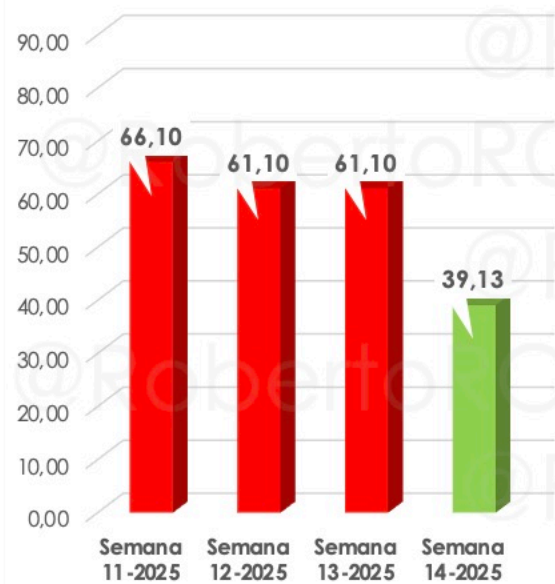

PRECIOS POOL (LUZ) A FUTURO

5/MARZO/2025

€/MWh

MENSUAL

€/MWh

SEMANAL

€/MWh

TRIMESTRAL