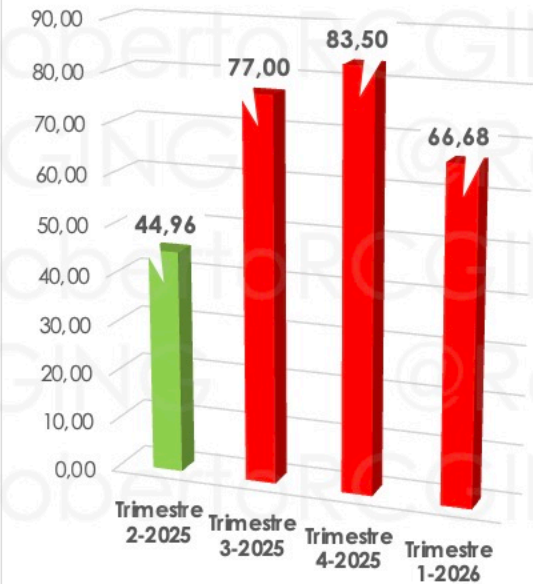

PRECIOS POOL (LUZ) A FUTURO

5/MARZO/2025

€/MWh

MENSUAL

€/MWh

SEMANAL

€/MWh

TRIMESTRAL