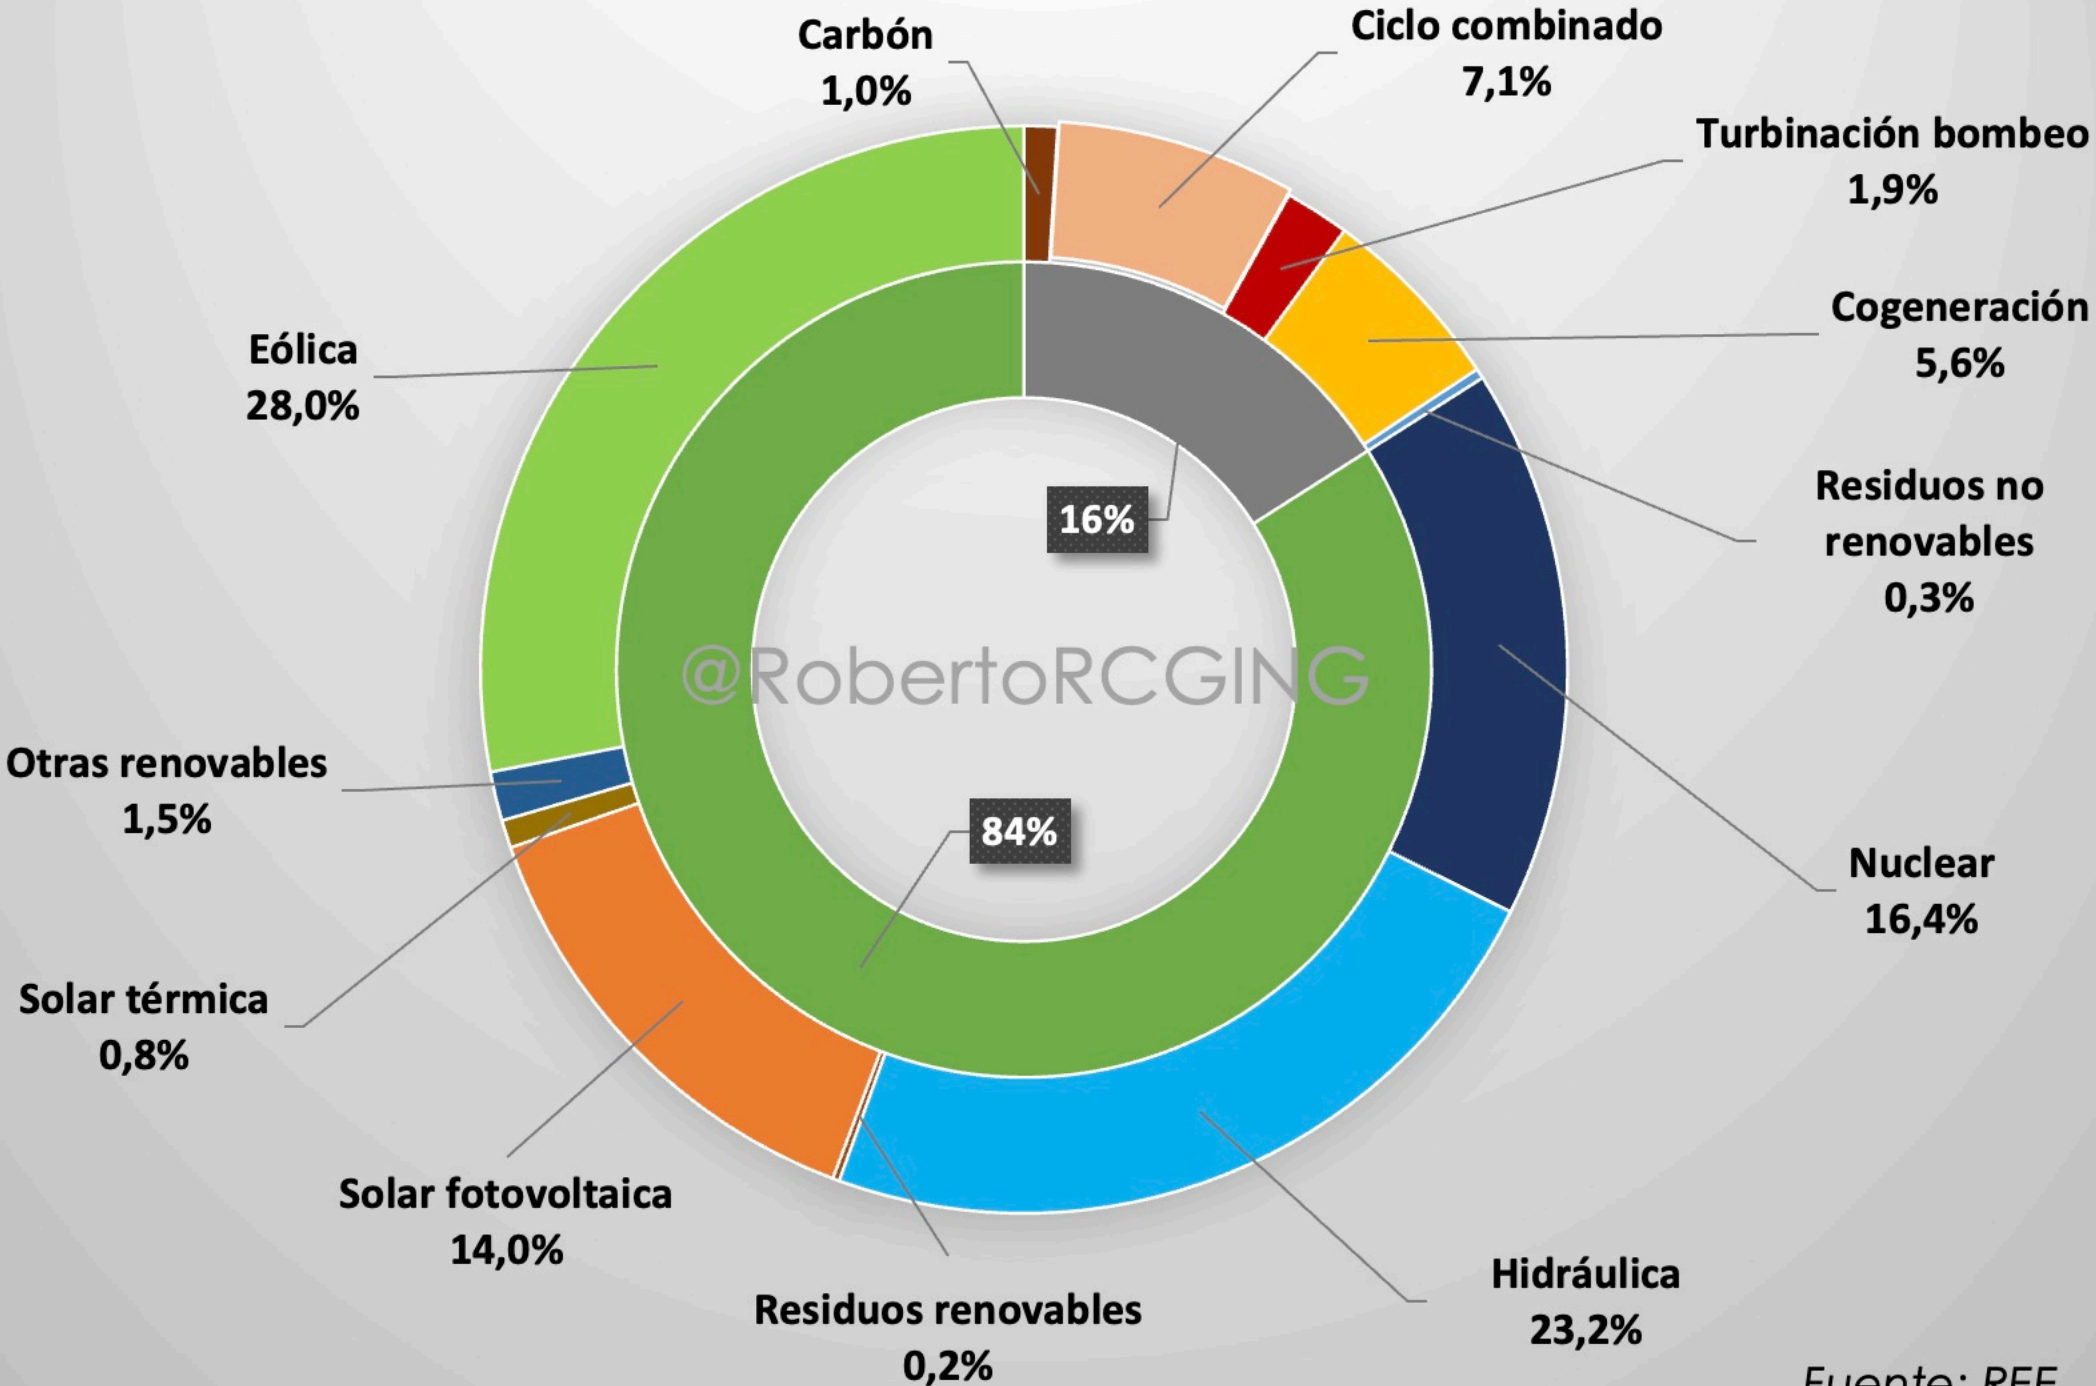

# Balance eléctrico (GWh - %) Libre de emisiones de CO2

13/03/2025

Fuente: REE

MARZO/2024

# Balance eléctrico (GWh - %) Libre de emisiones de CO2

Fuente: REE