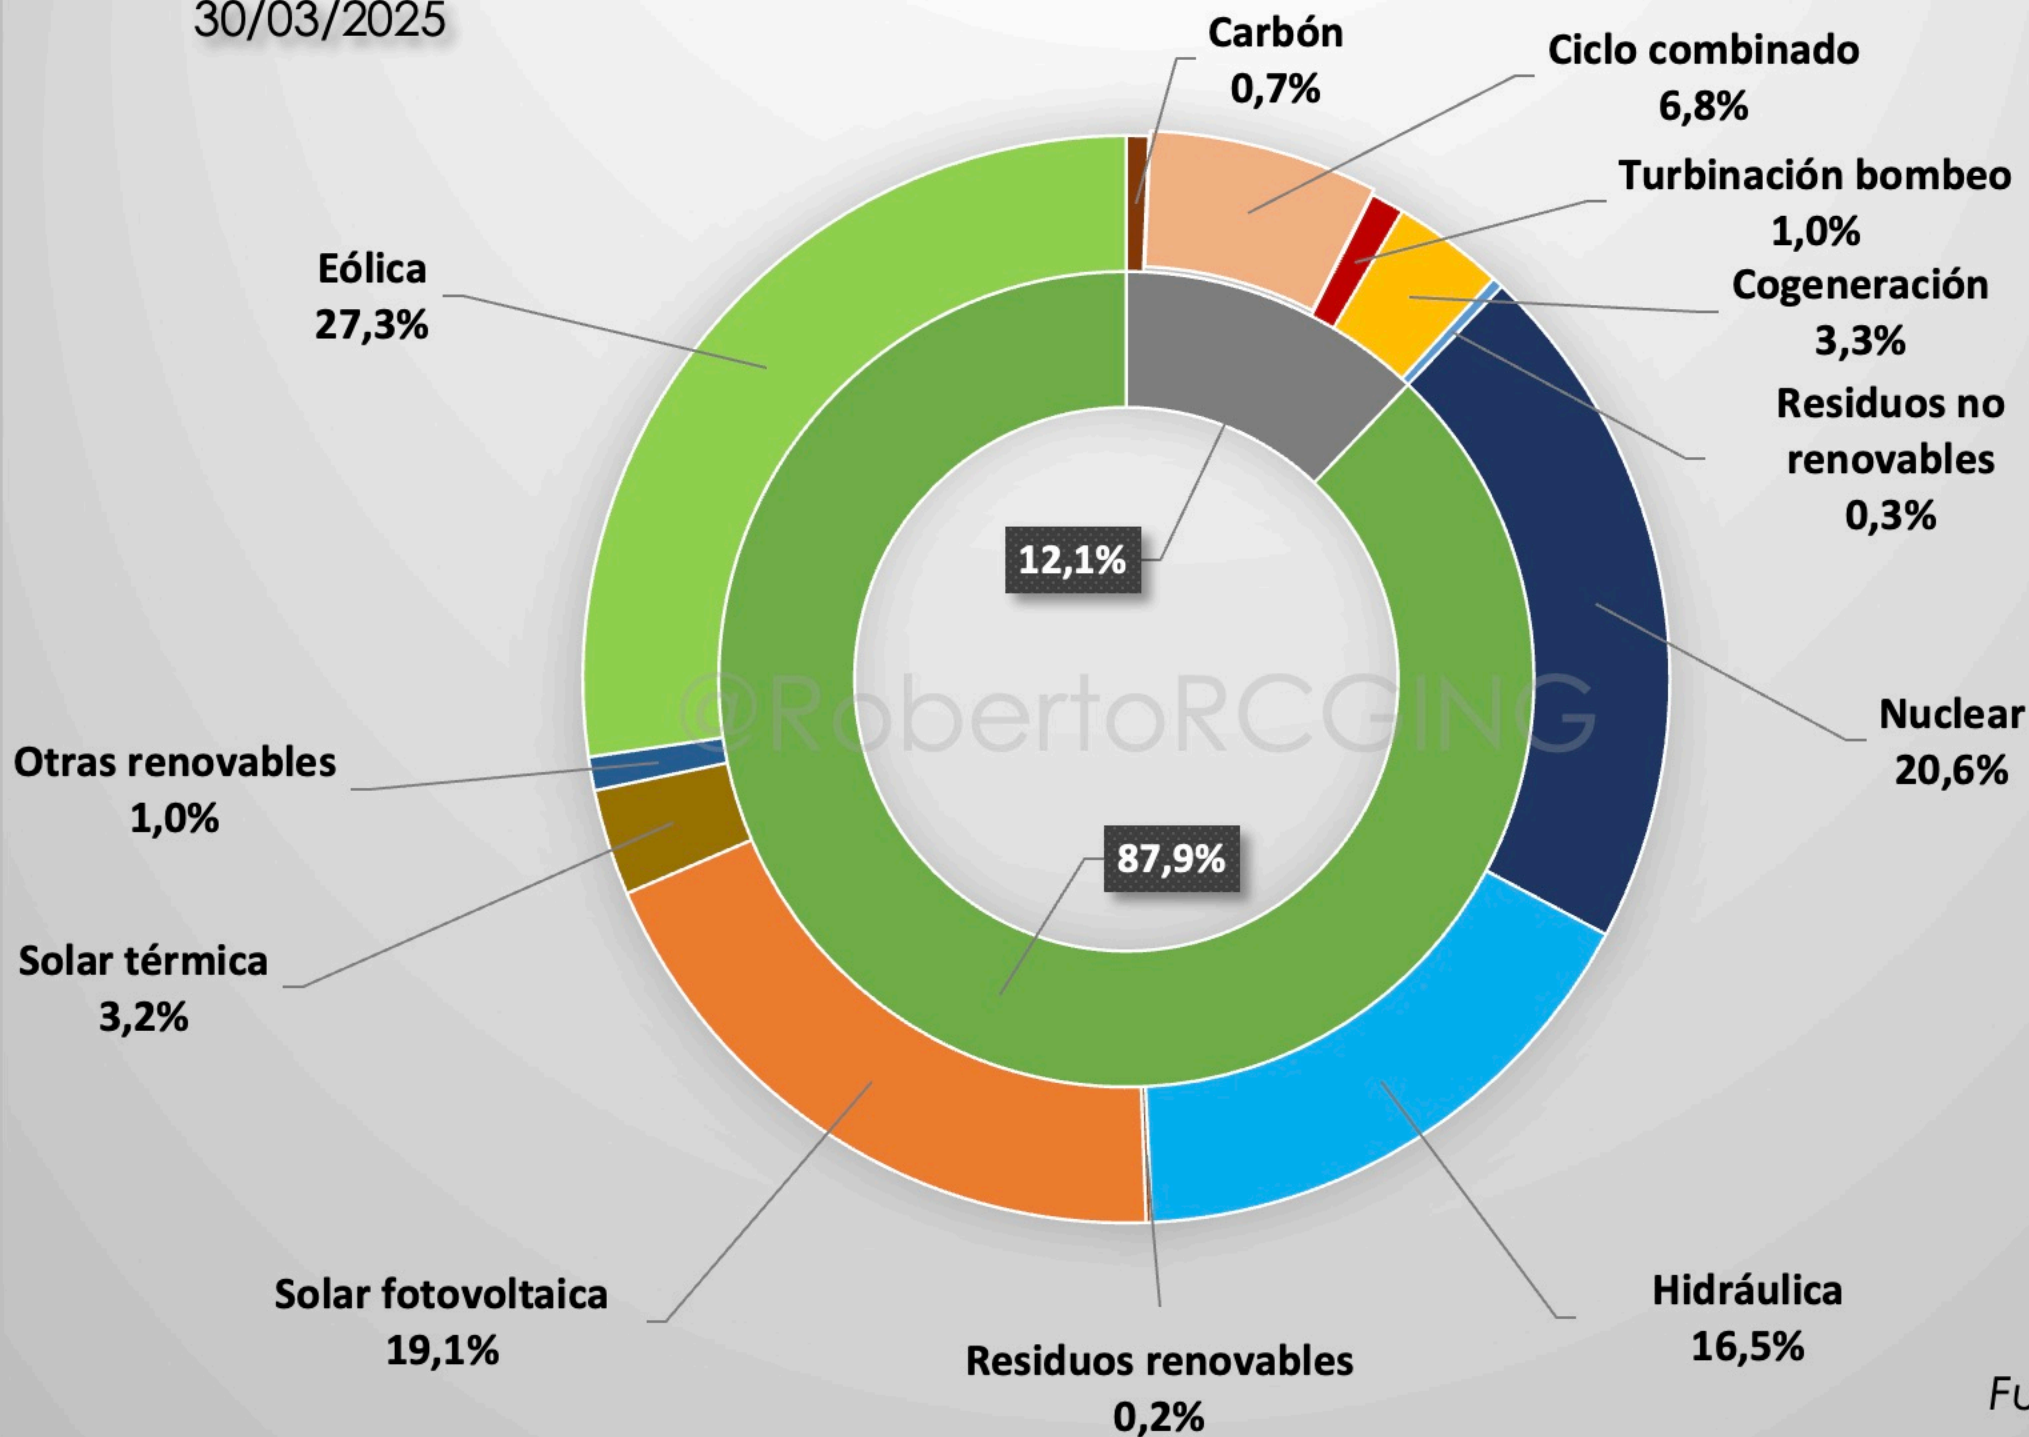

# Balance eléctrico (GWh - %) Libre de emisiones de CO2

31/03/2025

Fuente: REE

Marzo/2025

# Balance eléctrico (GWh - %) Libre de emisiones de CO2

01/03/2025

Fuente: REE

Marzo/2025

# Balance eléctrico (GWh - %) Libre de emisiones de CO2

30/03/2025

Fuente: REE

Marzo/2025