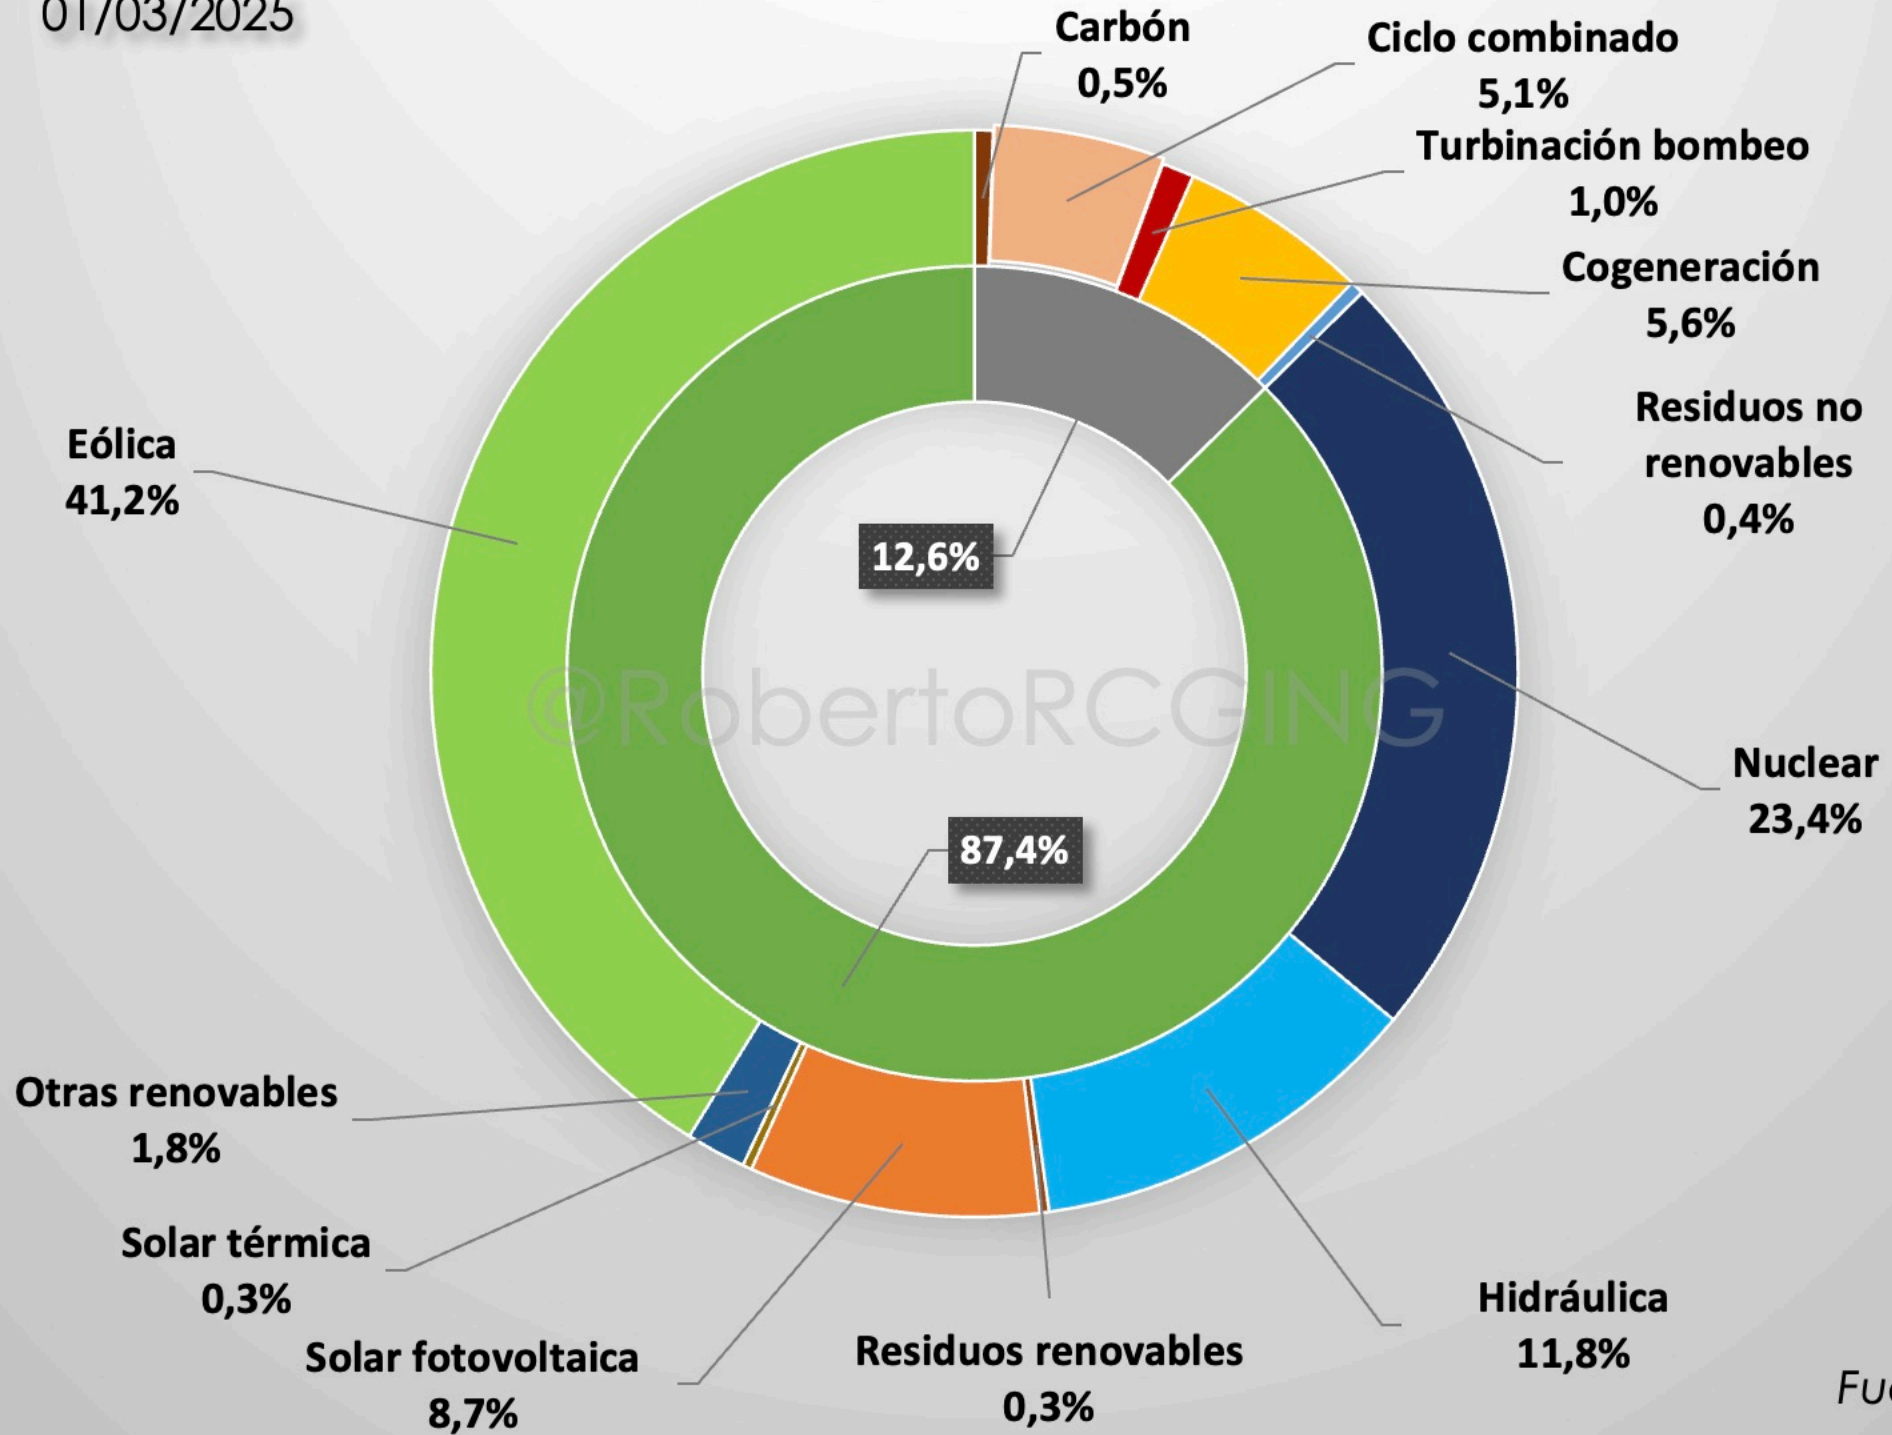

# Balance eléctrico (GWh - %) Libre de emisiones de CO2

31/03/2025

Fuente: REE

Marzo/2025

# Balance eléctrico (GWh - %) Libre de emisiones de CO2

01/03/2025

Fuente: REE

Marzo/2025