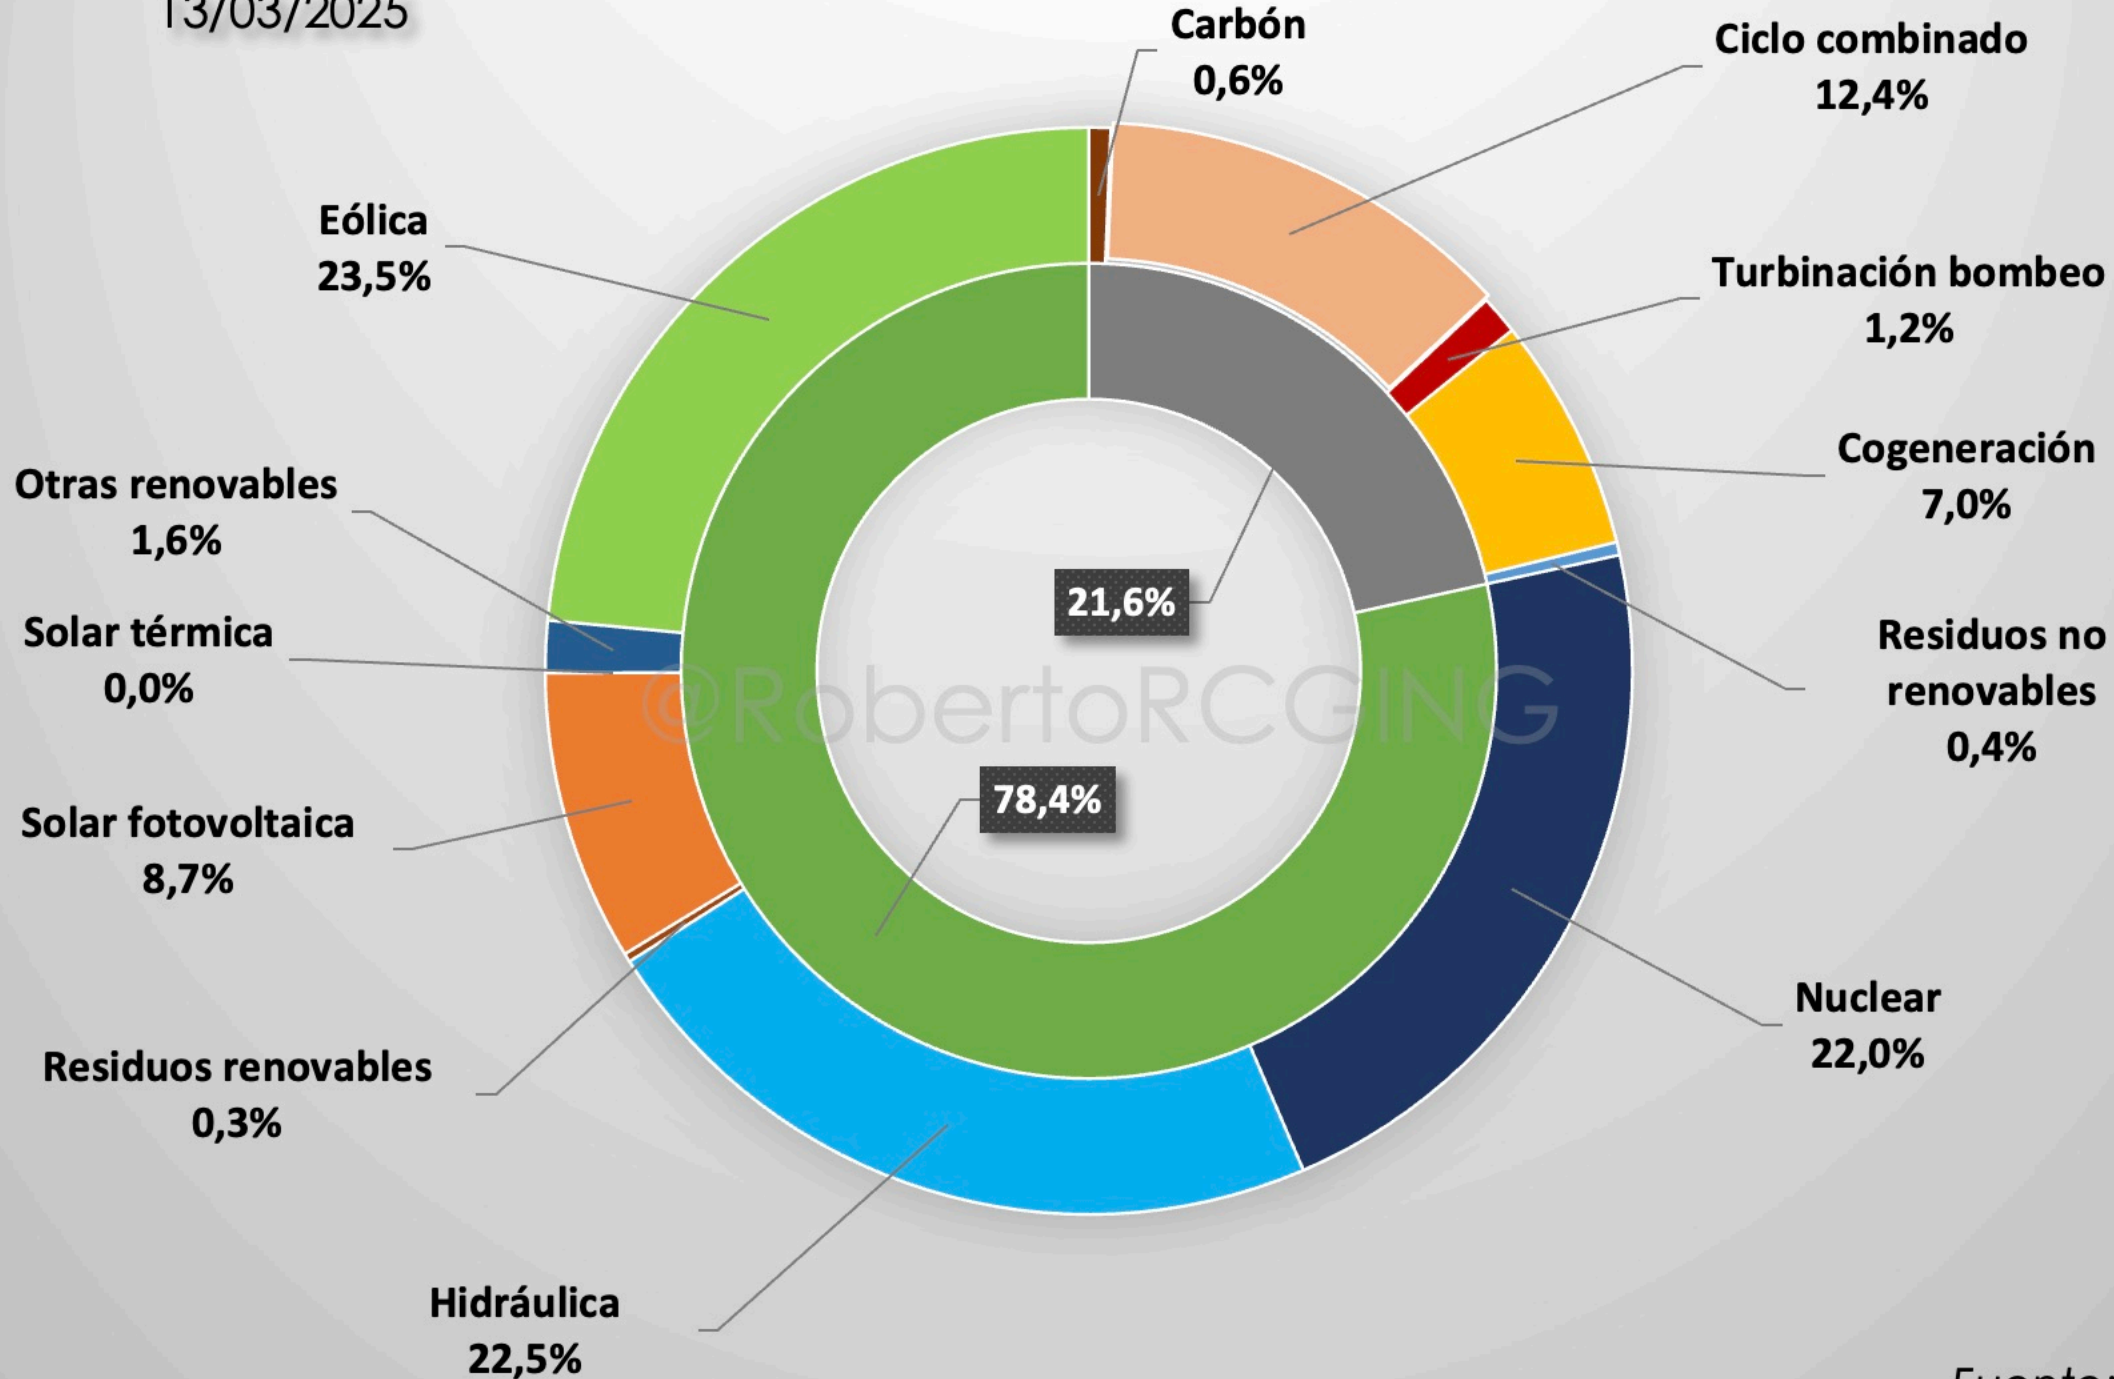

# Balance eléctrico (GWh - %) Libre de emisiones de CO2

30/03/2025

Fuente: REE

Marzo/2025

# Balance eléctrico (GWh - %) Libre de emisiones de CO2

13/03/2025

Fuente: REE

MARZO/2024