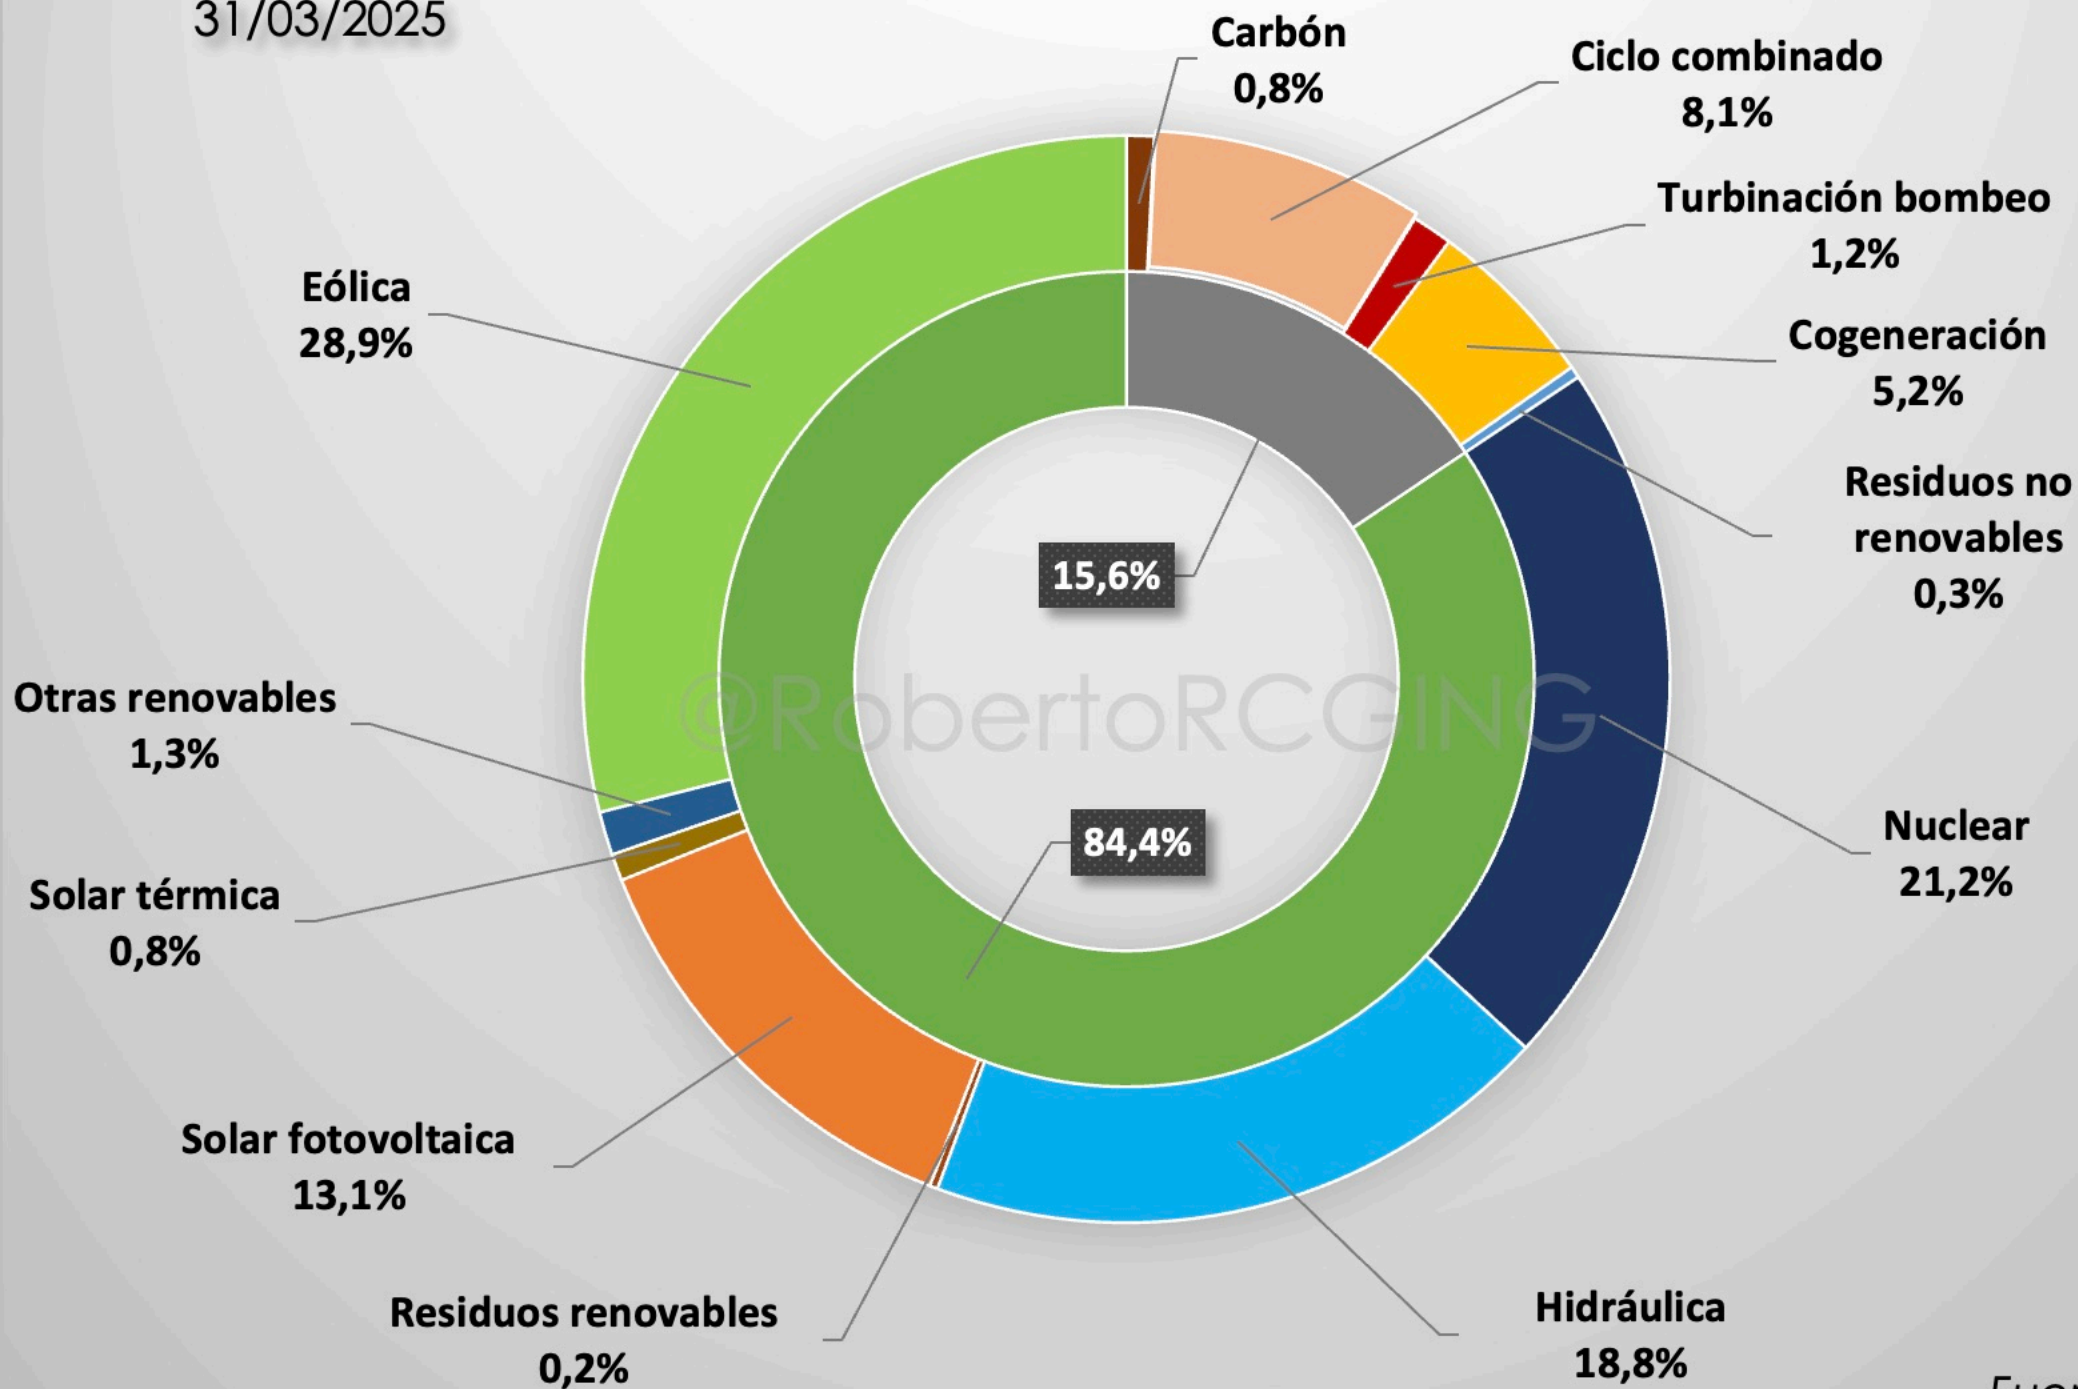

# Balance eléctrico (GWh - %) Libre de emisiones de CO2

31/03/2025

Fuente: REE

Marzo/2025