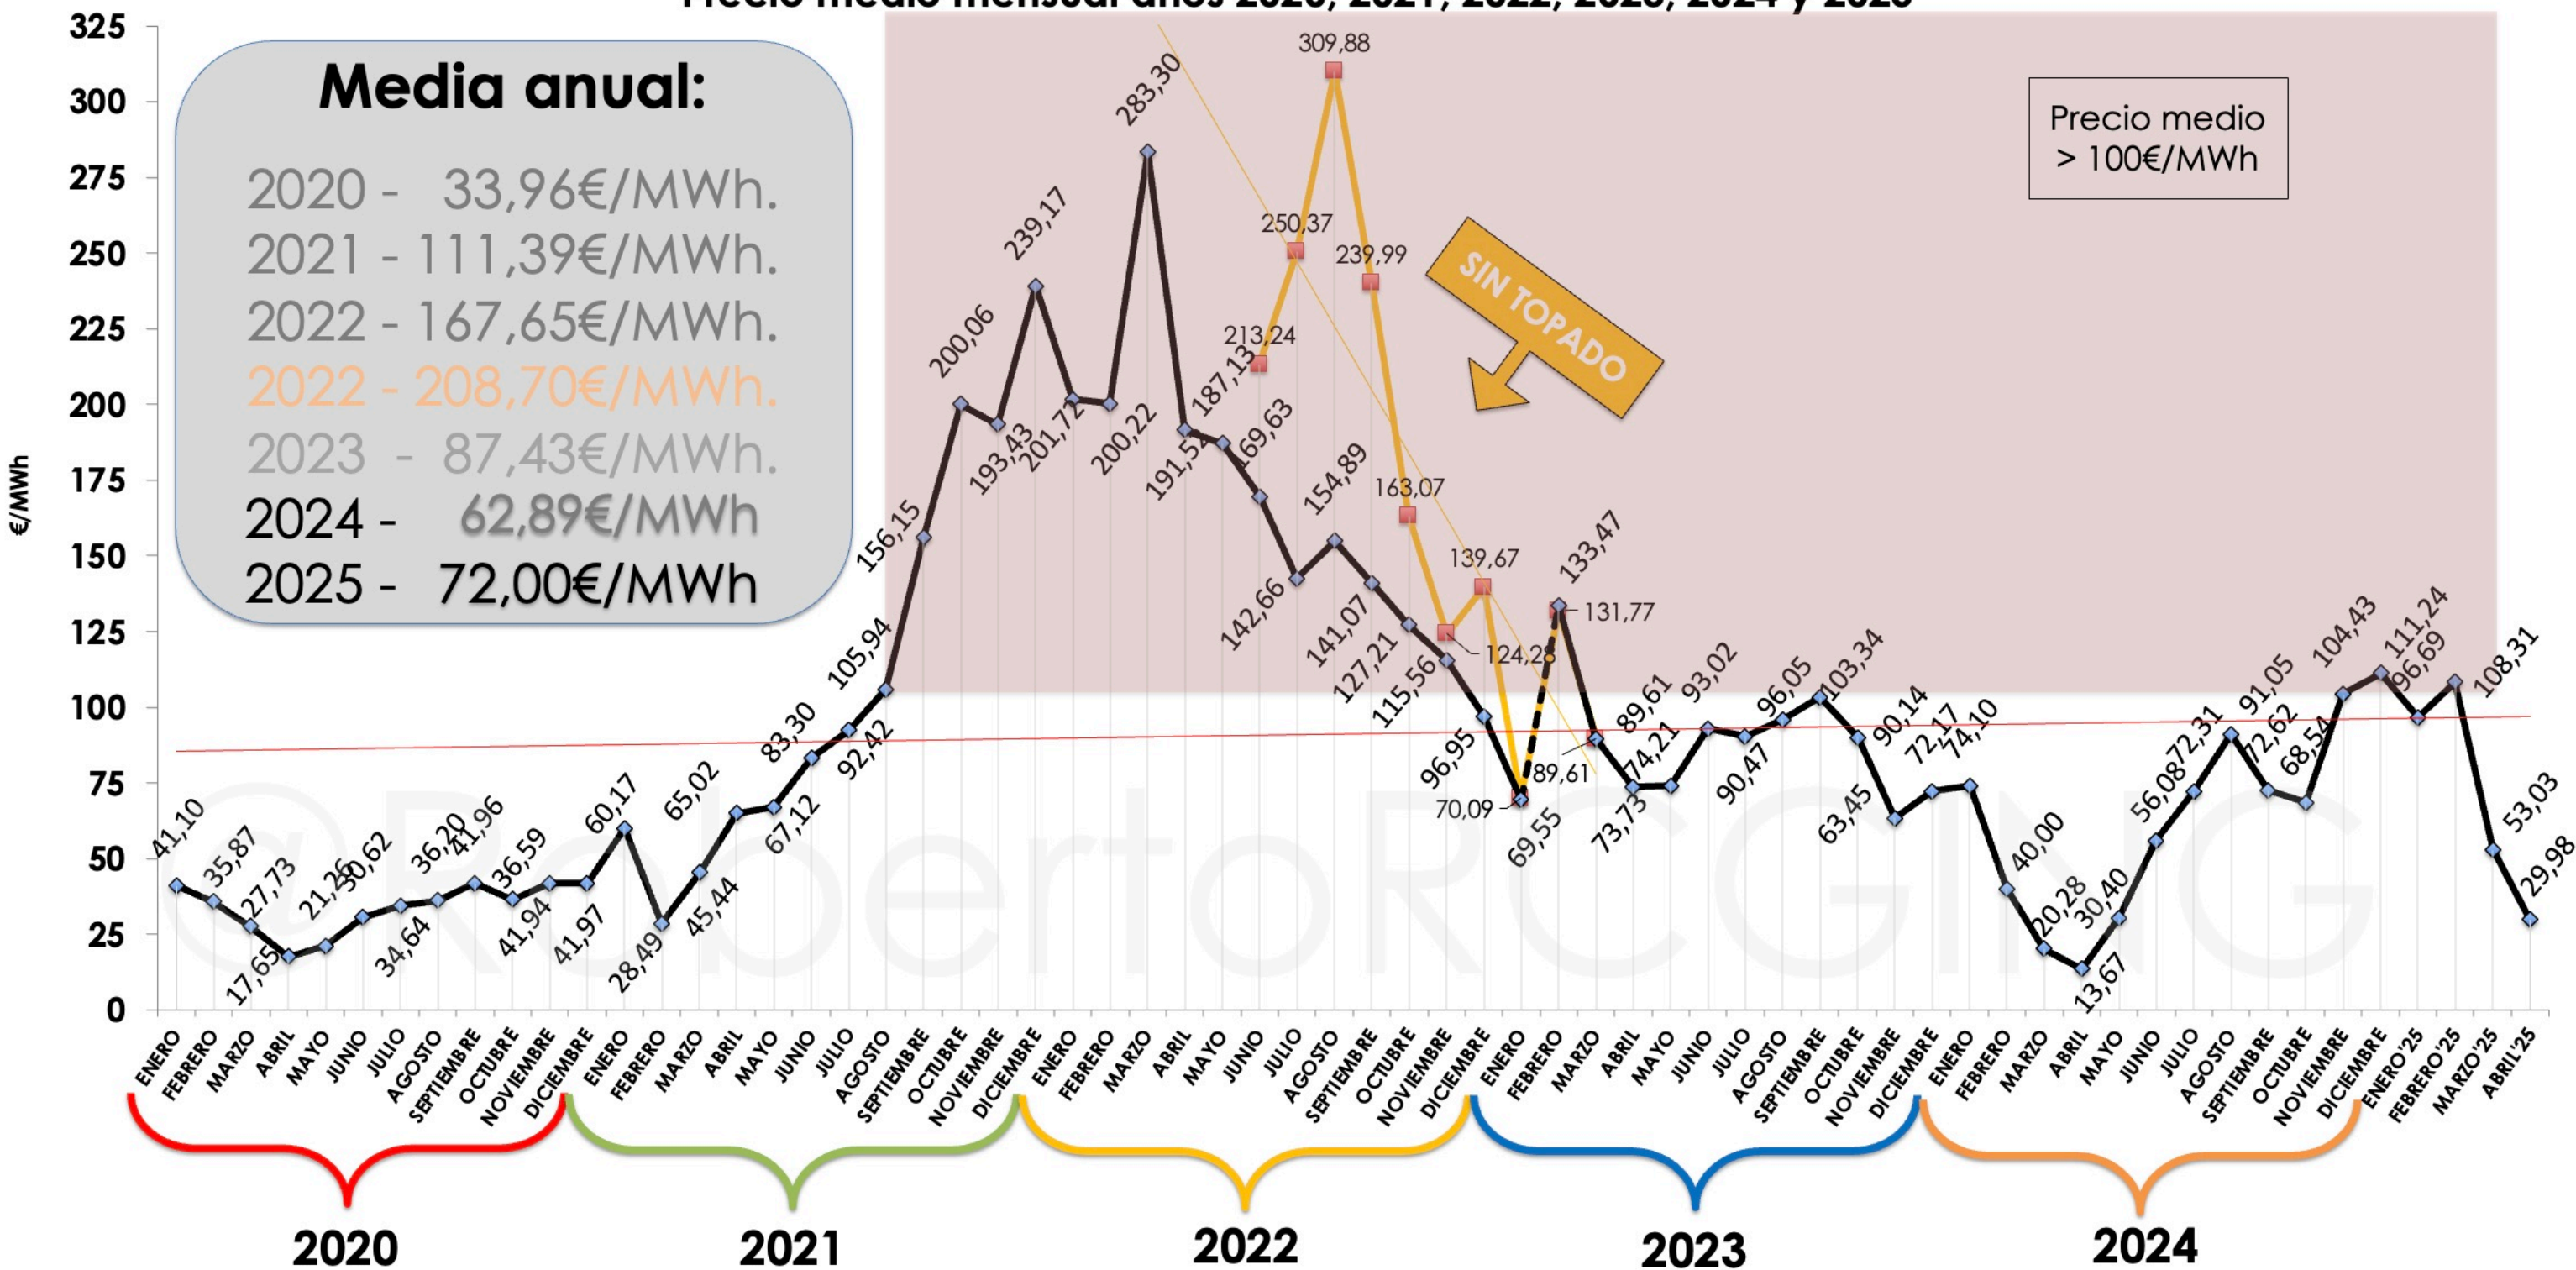

Precio medio mensual años 2020, 2021, 2022, 2023, 2024 y 2025

Precio medio mensual de la LUZ año 2025

04/04/25

***Media Anual
72,00€/MWh**

***Media Anual
a FUTURO
65,56**

Valencia