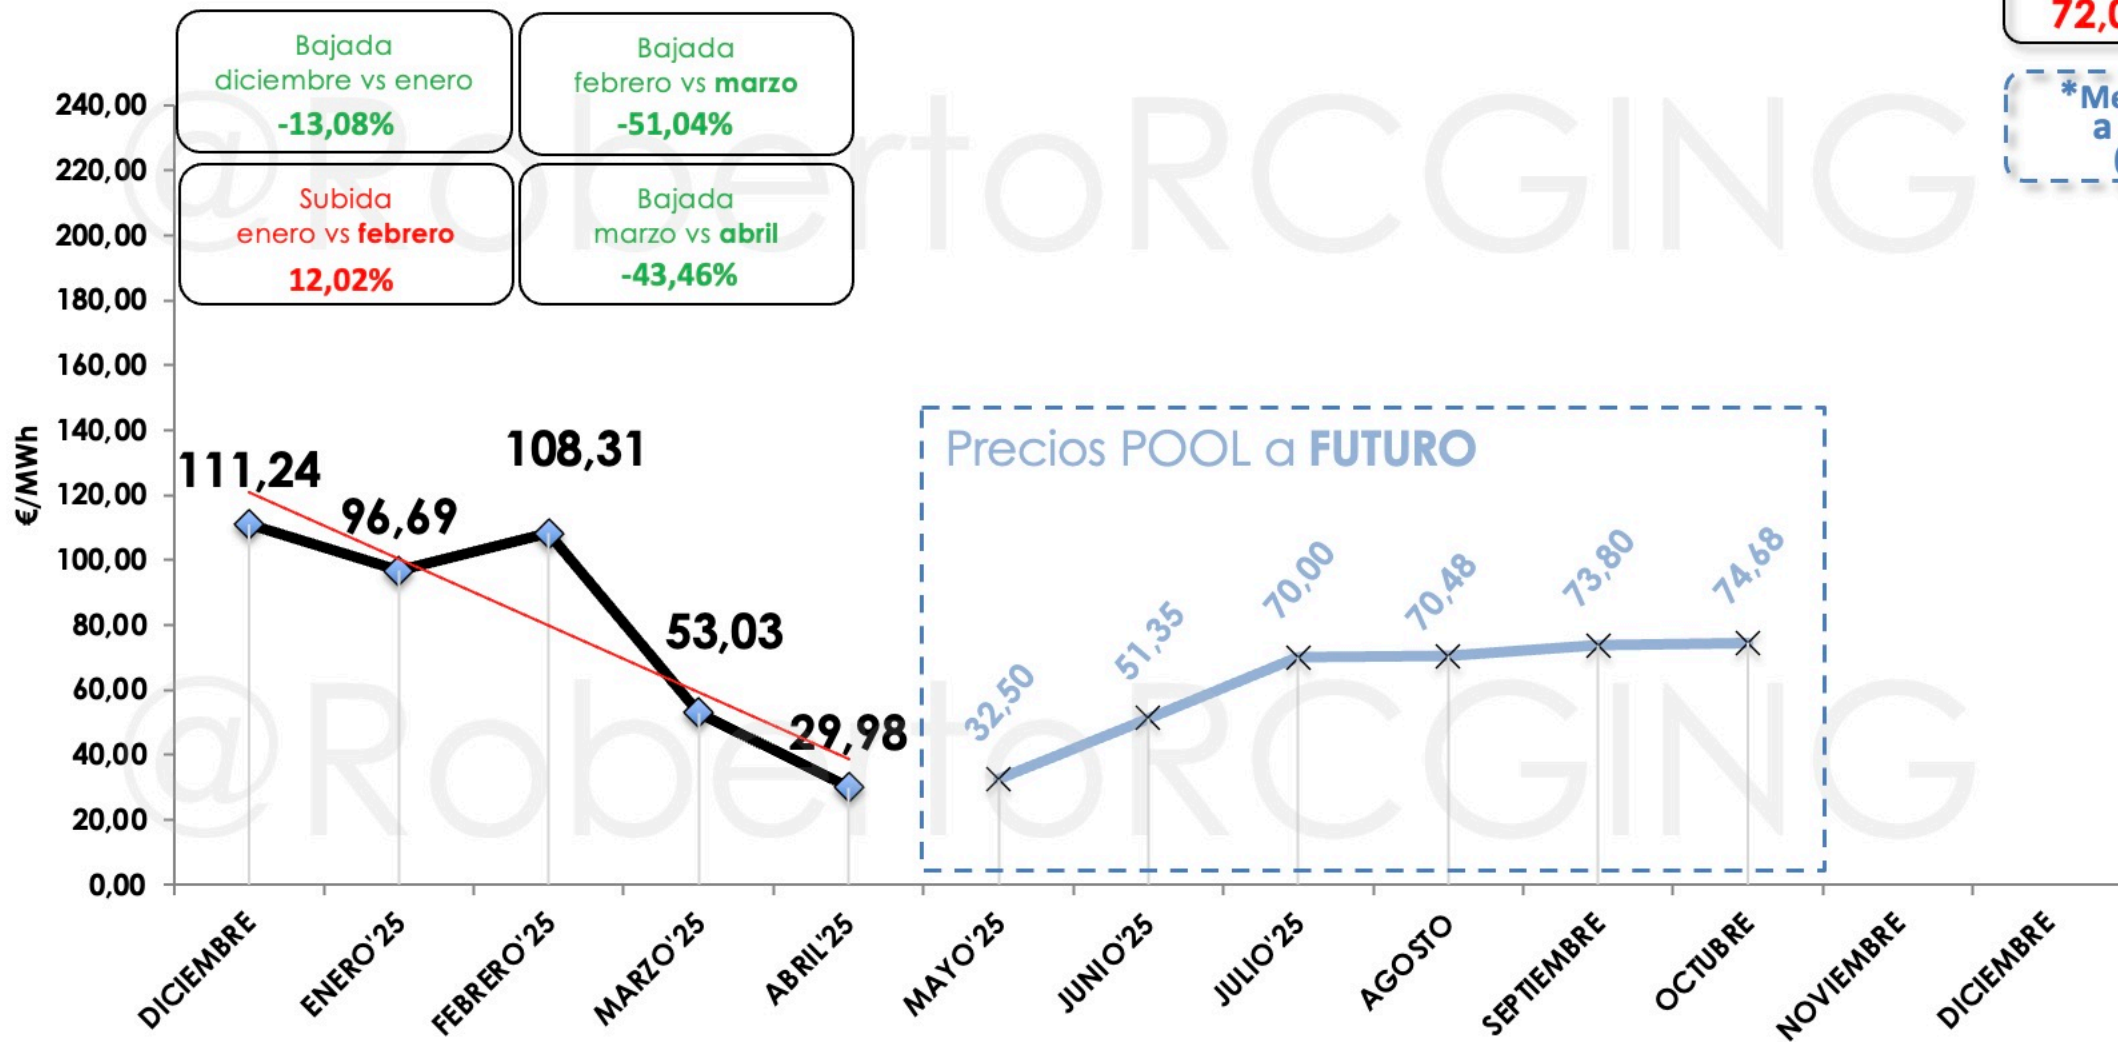

Precio medio mensual años 2020, 2021, 2022, 2023, 2024 y 2025

Precio medio mensual de la LUZ año 2025

04/04/25

***Media Anual
72,00€/MWh**

***Media Anual
a FUTURO
65,56**

Valencia